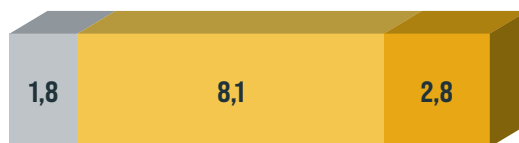

Semer sur un sol rappuyé à 1 cm de profondeur

DOSE DE SEMIS CONSEILLÉE
25 kg/ha

PMG
2,3 g

PEUPEMENT RECHERCHÉ
700 plantes/m²

RENDEMENT

t de MS/ha/an

■ 1^{ère} coupe ■ Printemps ■ Été-automne

TOTAL
printemps + été-automne