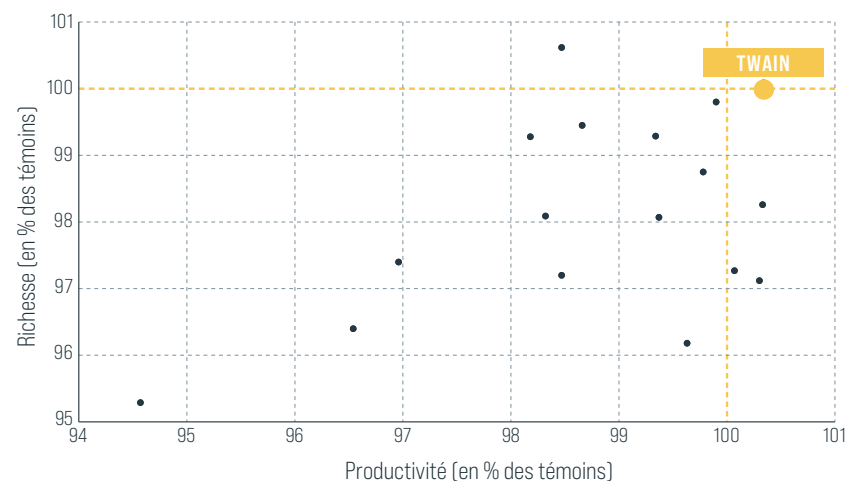

PERFORMANCES

ITB/SAS PLURIANNUEL 20(22)-23-24

Richesse terrain sain **100,1%**

Productivité terrain sain **100,3%**

Richesse terrain infesté **101,0%**

Productivité terrain infesté **98,6%**

Les données techniques mentionnées dans ce document sont issues de test réalisés par DELEPLANQUE et ITB/SAS. Les résultats obtenus peuvent varier en fonction des conditions agronomiques et climatiques ainsi que des techniques culturales spécifiques. En tout état de cause ces données techniques sont fournies à titre informatif et ne sauraient engager RAGT SEMENCES contractuellement. Crédits photos : photothèque RAGT Semences. think SOLUTIONS think RAGT : pensez SOLUTIONS pensez RAGT. 09/2025

CRITÈRES AGRONOMIQUES

Couverture	Très couvrant
Stress hydrique	Tolérant
Vigueur de départ	Bonne

CRITÈRES SÉCURITAIRES Sources RAGT

faible = 1 ; excellent = 9

SÉCURITÉ SANITAIRE

Rouille		8
Cercosporiose		7
Oïdium		6
Jaunisse		6

PREUVES TERRAIN

ITB/SAS PLURIANNUEL 20(22)-23-24 VARIÉTÉS NT CONFIRMÉES EN TERRAIN SAIN

PÉRIODE D'ARRACHAGE RECOMMANDÉE :

- premiers arrachages
- début période
- début à milieu période