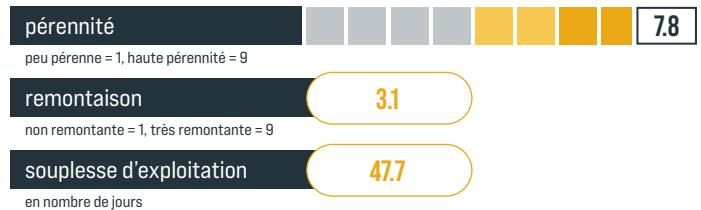

AGRONOMIE SOURCE HERBE BOOK