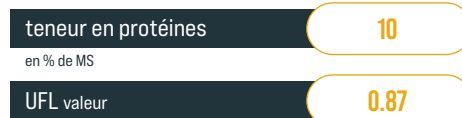

QUALITÉ ALIMENTAIRE SOURCE HERBE BOOK

Les données techniques mentionnées dans ce document sont issues de test réalisés par RAGT SEMENCES. Les résultats obtenus peuvent varier en fonction des conditions agronomiques et climatiques ainsi que des techniques culturales spécifiques. En tout état de cause ces données techniques sont fournies à titre informatif et ne sauraient engager RAGT SEMENCES contractuellement. Crédits photos : photothèque RAGT Semences. 02/2026. think SOLUTIONS think RAGT : pensez SOLUTIONS, pensez RAGT.