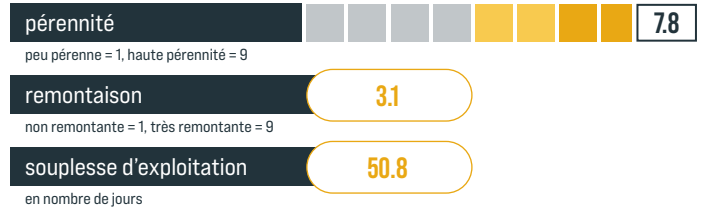

AGRONOMIE SOURCE HERBE BOOK