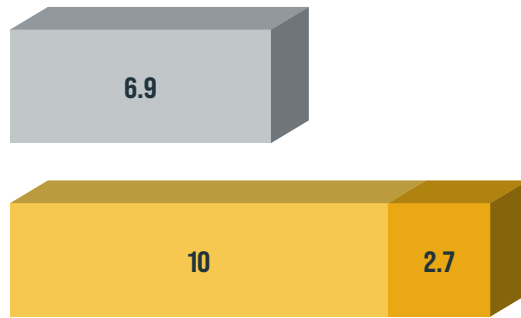

IDENTITÉ

PLOÏDIE	4N
PRÉCOCITÉ	ANGLAIS
ANNÉE D'INSCRIPTION	2022
DATE D'ÉPIAISON	6-MAI
DURÉE D'EXPLOITATION	3 ANS

ASSOCIATIONS POSSIBLES

En association ses performances seront renforcées :

- RGT UTOPIAL + Trèfle Violet
- RGT UTOPIAL + RGH 2n + Trèfle Violet
- RGT UTOPIAL + RGA + Trèfle Violet + Trèfle Blanc

CONSEILS SEMIS
Semer sur un sol rappuyé à 1 cm de profondeur

DOSE DE SEMIS CONSEILLÉE
25 à 30 kg/ha

PMG
3,2 à 3,8 g

PEUPELEMENT RECHERCHÉ
600 plantes/m²

RENDEMENT SOURCE HERBE BOOK

t de MS/ha/an

■ 1^{ère} coupe ■ Printemps ■ Été-automne