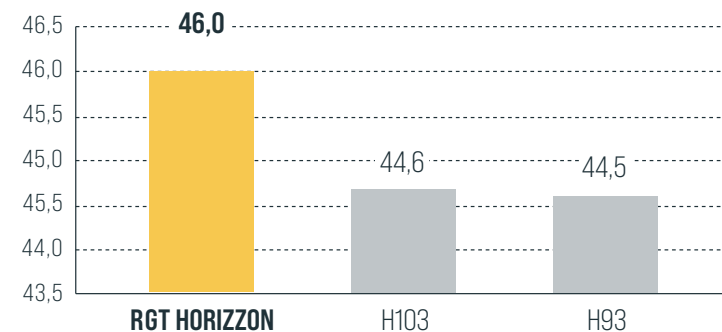

PERFORMANCES

RENDEMENT GRAIN

102,3%
du témoin H98

RGT HORIZZON	45,0 q/ha
H98	44,0 q/ha

Source : RAGT Semences, 175 duels pluriannuels

103,1%
du témoin H103

RGT HORIZZON	46,0 q/ha
H103	44,6 q/ha

Source : RAGT Semences, 120 duels 2022 + 2023

ÉTAT SANITAIRE

Phoma	R quantitative	TPS
Pieds secs		PS/TPS
Cylindrosporiose		PS
Virose TuYV		Tolérant
Orobanche	Bon comportement	

CRITÈRES AGRONOMIQUES

Taille	Haute
Tenue de tige	Très bonne
Développement automne	Bon
Élongation	Moyenne
Résistance égrenage	Bon comportement

CRITÈRES TECHNOLOGIQUES

Teneur en huile	Élevée
Teneur en protéines	Moyenne
PMG	Moyen

PREUVES TERRAIN

RENDEMENT GRAIN (en q/ha)

Sources : RAGT Semences

	Note VD (note : 1 = faible, 9 = fort)	Développement automnal (note : 1 = faible, 9 = fort)
H98	7,2	7,0
H93	7,2	7,3
RGT HORIZZON	7,0	7,4

Sources : RAGT Semences

CONSEIL EXPERT

- > Valorise les situations à bon potentiel
- > Bon comportement orobanche
- > Très bonne tenue de tige

CONSEIL DE SEMIS

- > **Objectif de peuplement :**
 - Inter-rangs inférieurs à 30 cm : 25-35 plantes/m²
 - Inter-rangs de 40 à 50 cm : 20-30 plantes/m²
- > **Densité de semis :**
 - Conditions de semis favorables : + 10 à 20 % de l'objectif de peuplement
- > **Période de semis optimale :**
 - Du 20/08 au 15/09 suivant les régions