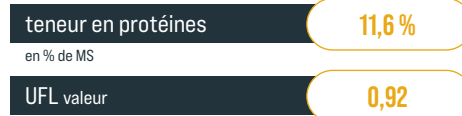

QUALITÉ ALIMENTAIRE SOURCES : HERBE BOOK

Les données techniques mentionnées dans ce document sont issues de test réalisés par RAGT SEMENCES. Les résultats obtenus peuvent varier en fonction des conditions agronomiques et climatiques ainsi que des techniques culturales spécifiques. En tout état de cause ces données techniques sont fournies à titre informatif et ne sauraient engager RAGT SEMENCES contractuellement. Crédits photos : photothèque RAGT Semences. 12/2024. think SOLUTIONS think RAGT : pensez SOLUTIONS, pensez RAGT.