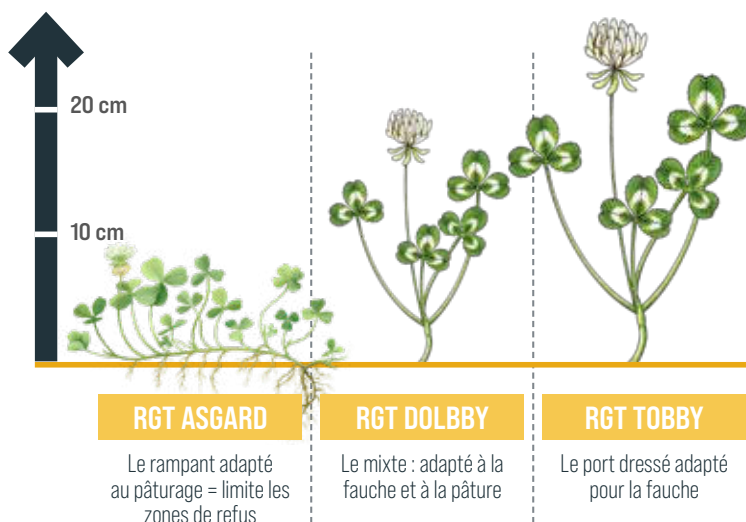

RGT DOLBBY

Il va faire du bruit !

- Forte productivité dès le printemps
- Bon comportement estival
- Excellente sociabilité en association

TRÈFLE BLANC

RGT DOLBBY

Il va faire du bruit !

IDENTITÉ

TYPE	INTERMÉDIAIRE
TAILLE DES FEUILLES	6,8
ANNÉE D'INSCRIPTION	2022
DURÉE D'EXPLOITATION	5 ANS

ASSOCIATIONS POSSIBLES

On considère que le trèfle blanc dans toutes les prairies moyenne et longue durée peut être présent entre 20 et 30 % de la biomasse produite. Vous pouvez donc associer le trèfle blanc à toutes les autres espèces fourragères. **Espèce à utiliser en association.**

AGRONOMIE SOURCE HERBE BOOK

pérennité  6

peu pérenne = 1, haute pérennité = 9

agressivité  5,7

non agressive = 1, très agressive = 9

intensité de floraison  5,8

faible intensité = 1, forte intensité = 9

UNE MORPHOLOGIE ADAPTÉE À LA FAUCHE ET À LA PÂTURE

PROFIL DE RGT DOLBBY

- Grâce à sa productivité et sa pérennité, **RGT DOLBBY** est idéal pour la pâture et pour la fauche.
- Variété validée en sursemis.

Les données techniques mentionnées dans ce document sont issues de test réalisés par RAGT SEMENCES. Les résultats obtenus peuvent varier en fonction des conditions agronomiques et climatiques ainsi que des techniques culturales spécifiques. En tout état de cause ces données techniques sont fournies à titre informatif et ne sauraient engager RAGT SEMENCES contractuellement. Crédits photos : photothèque RAGT Semences. 02/2026. think SOLUTIONS think RAGT : pensez SOLUTIONS, pensez RAGT.