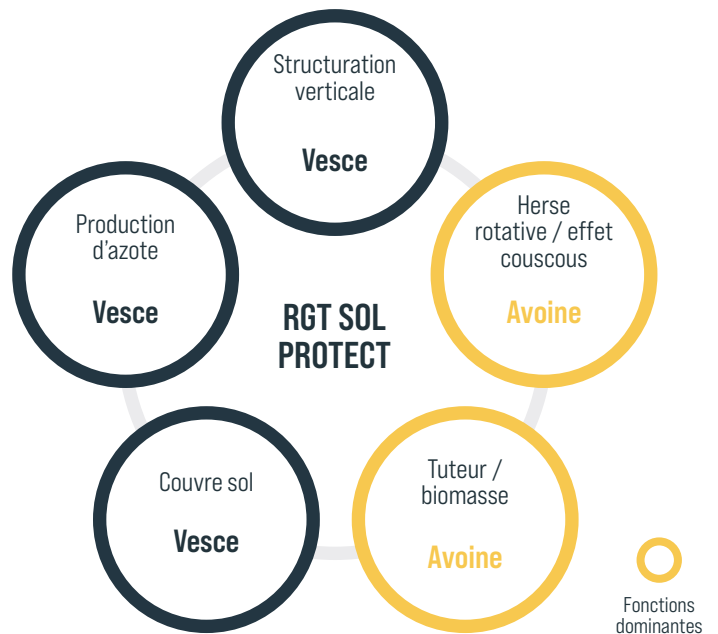

FONCTION DES COMPOSANTS