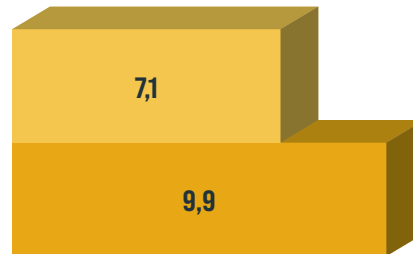

RENDEMENT SOURCE RAGT

t de MS/ha

■ automne du semis année 1 ■ 1ère coupe printemps année 2 ■ total printemps année 2