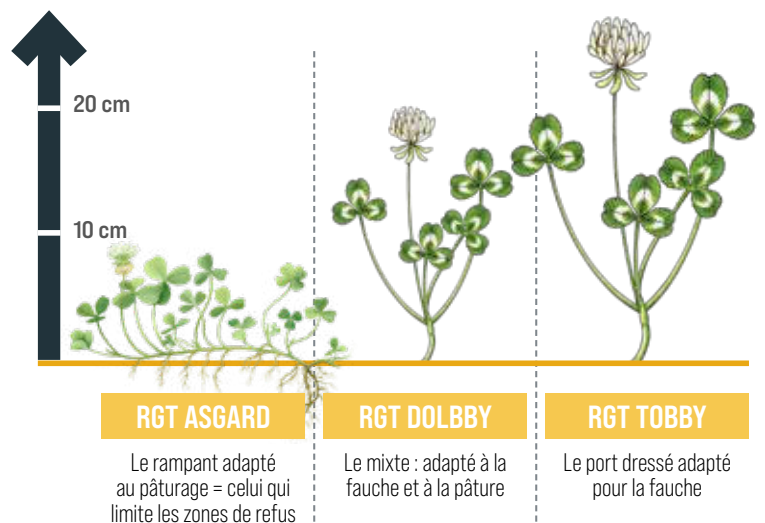

LA PRAIRIE EST SON ROYAUME !

RGT ASGARD

La prairie est son royaume !

- Intermédiaire typé nain avec une très bonne capacité à faire des stolons : un trèfle idéal pour le pâturage.
- Très dynamique d'installation, bon équilibre avec les graminées.
- Très bonne productivité globale avec une belle production de printemps.

TRÈFLE BLANC

RGT ASGARD

La prairie est son royaume !

IDENTITÉ

TYPE	INTERMÉDIAIRE TYPÉ NAIN
TAILLE DES FEUILLES	6,4
ANNÉE D'INSCRIPTION	2017
DURÉE D'EXPLOITATION	5 ANS

ASSOCIATIONS POSSIBLES

On considère que le trèfle blanc dans toutes les prairies moyenne et longue durée peut être présent entre 20 et 30 % de la biomasse produite. Vous pouvez donc associer le trèfle blanc à toutes les autres espèces fourragères.

AGRONOMIE SOURCE HERBE BOOK

pérennité

peu pérenne = 1, haute pérennité = 9

6,1

agressivité

non agressive = 1, très agressive = 9

5,9

UNE MORPHOLOGIE ADAPTÉE À LA PÂTURE

PROFIL DE RGT ASGARD

- Trèfle blanc intermédiaire typé nain.
- Un port prostré avec une très bonne capacité à faire des stolons.
- Pétioles courts et petites feuilles, hauteur de 8 cm maximum.
- Sociabilité équilibrée, il s'associe parfaitement avec des graminées.
- Limite les zones de refus.