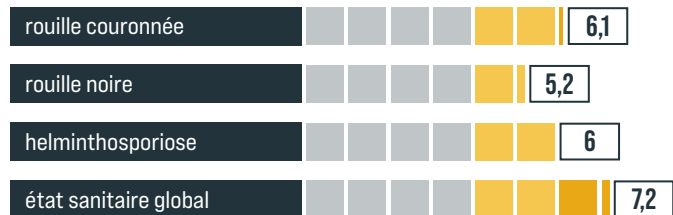

TOLÉRANCE MALADIES SOURCE RAGT

peu tolérante = 1 ; excellente tolérance = 9