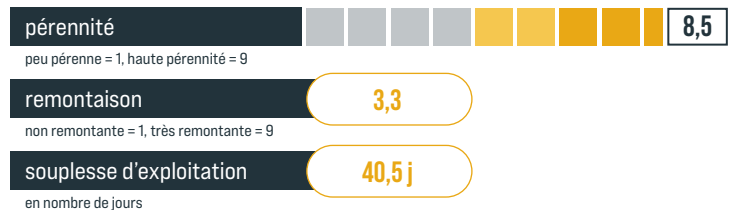

AGRONOMIE SOURCE HERBE BOOK

QUALITÉ ALIMENTAIRE SOURCE RAGT