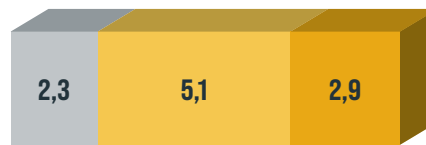

DOSE DE SEMIS CONSEILLÉE
25 à 30 kg/ha

PMG
2,7 à 3,3 g

PEUPELEMENT RECHERCHÉ
700 plantes/m²

RENDEMENT SOURCE HERBE BOOK

t de MS/ha/an

■ 1^{ère} coupe ■ Printemps ■ Été-automne

TOTAL
printemps + été-automne

8 t de MS/ha/an