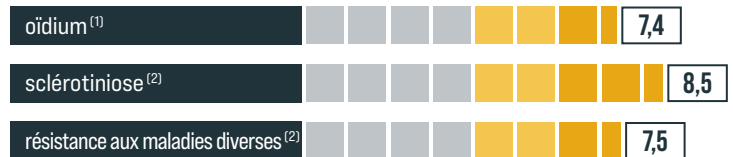

TOLÉRANCE MALADIES SOURCES : HERBE BOOK (1) | CTPS (2)

peu tolérante = 1 ; excellente tolérance = 9