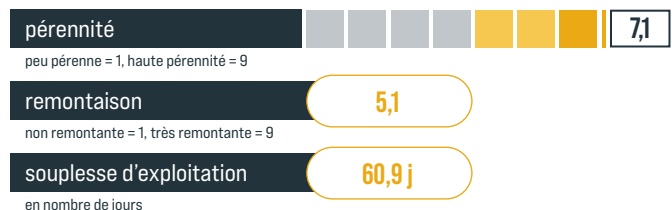

AGRONOMIE SOURCE HERBE BOOK

QUALITÉ ALIMENTAIRE SOURCE RAGT

Les données techniques mentionnées dans ce document sont issues de test réalisés par RAGT SEMENCES. Les résultats obtenus peuvent varier en fonction des conditions agronomiques et climatiques ainsi que des techniques culturales spécifiques. En tout état de cause ces données techniques sont fournies à titre informatif et ne sauraient engager RAGT SEMENCES contractuellement. Crédits photos : photothèque RAGT Semences. 12/2024. think SOLUTIONS think RAGT : pensez SOLUTIONS, pensez RAGT.