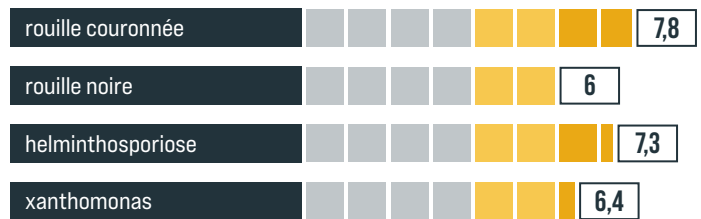

TOLÉRANCE MALADIES SOURCE RAGT

peu tolérante = 1 ; excellente tolérance = 9