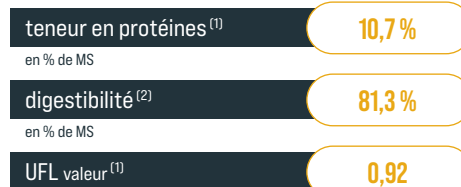

QUALITÉ ALIMENTAIRE SOURCES : HERBE BOOK (1) | RAGT (2)

Les données techniques mentionnées dans ce document sont issues de test réalisés par RAGT SEMENCES. Les résultats obtenus peuvent varier en fonction des conditions agronomiques et climatiques ainsi que des techniques culturales spécifiques. En tout état de cause ces données techniques sont fournies à titre informatif et ne sauraient engager RAGT SEMENCES contractuellement. Crédits photos : photothèque RAGT Semences. 12/2024. think SOLUTIONS think RAGT : pensez SOLUTIONS, pensez RAGT.