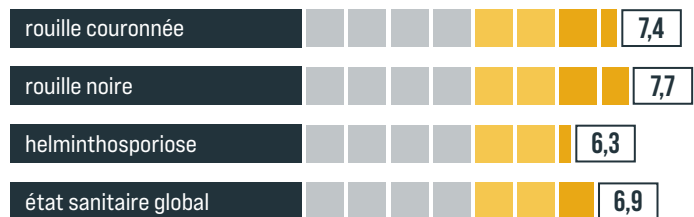

TOLÉRANCE MALADIES SOURCE RAGT

peu tolérante = 1 ; excellente tolérance = 9