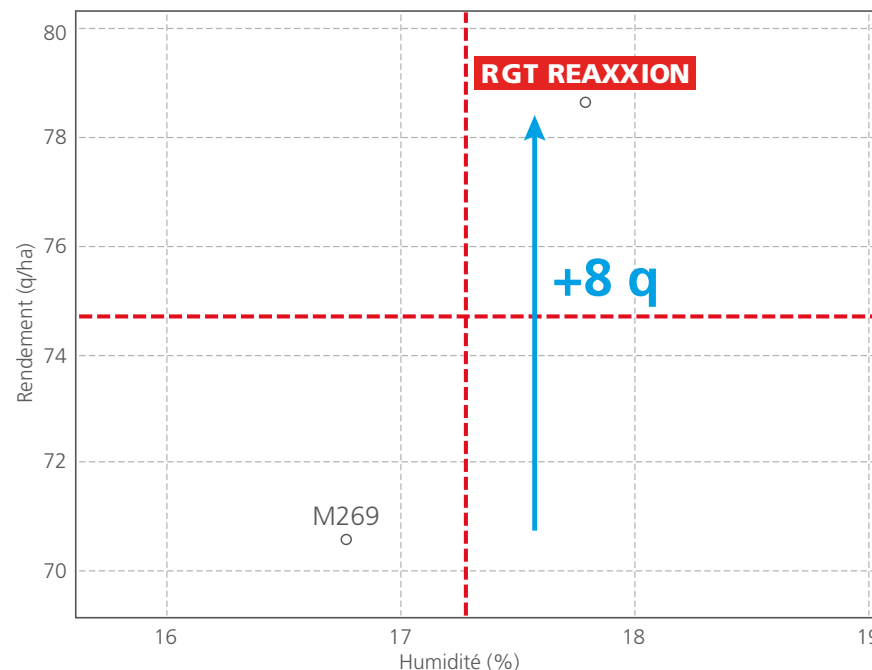

Critères agronomiques

- Très bon comportement en stress hydrique
- Dessiccation rapide du grain
- Bonne régularité
- Floraison précoce

Critères sécuritaires

Très bonne vigueur au départ

Sécurité de tige

Insertion moyenne à haute = facilité de battage

Régularité = fiabilité

PRODUIT BRUT/HA

| | PB/ha | Grain produit brut RGT REAXXION vs. M269 |
|--------------|--------|---|
| RGT REAXXION | 1228 € | + 106 €/ha |
| M269 | 1122 € | |

Pour un prix de vente de maïs à 160 €/t

Source : Service Développement Technique RAGT Semences - 2018 - 2019

PREUVES TERRAIN

Regroupement stressless DRY

Source : Service Développement Technique RAGT Semences, 2018, 2019 15 lieux (31, 82, 47, 17, 68, 01, 31, 32, 81, 32)