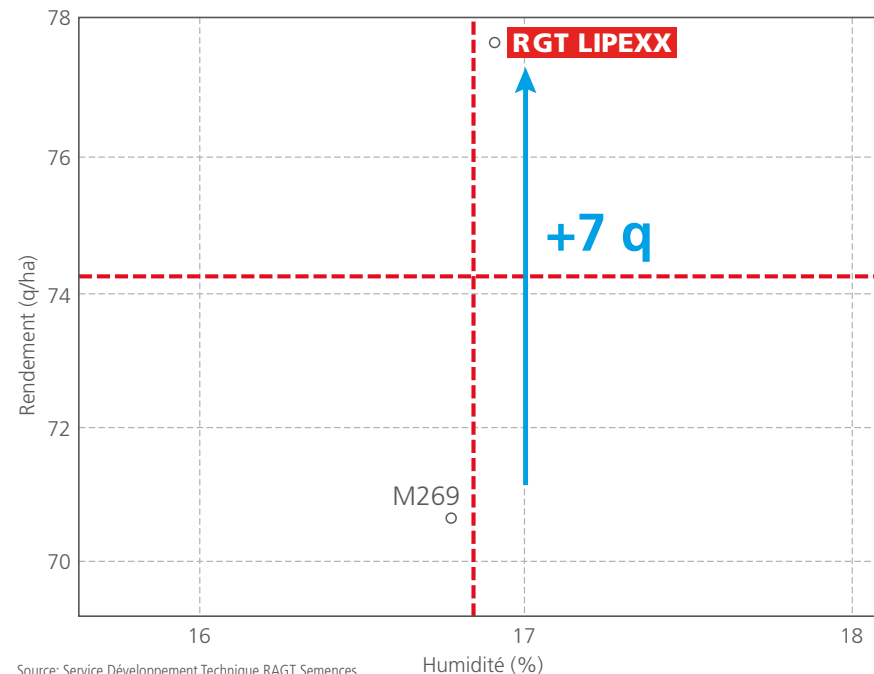

## PRODUIT BRUT/HA

	PB/ha	Grain produit brut RGT LIPEXX vs. M269
RGT LIPEXX	1214 €	<b>+ 111 €/ha</b>
M269	1103 €	

Pour un prix de vente de maïs à 160 €/t

Source : Service Développement Technique RAGT Semences - 2018 - 2019

## PREUVES TERRAIN

Regroupement stressless DRY

Source: Service Développement Technique RAGT Semences, 2018, 2019 15 lieux (31, 82, 47, 17, 68, 01, 31, 32, 81, 32)