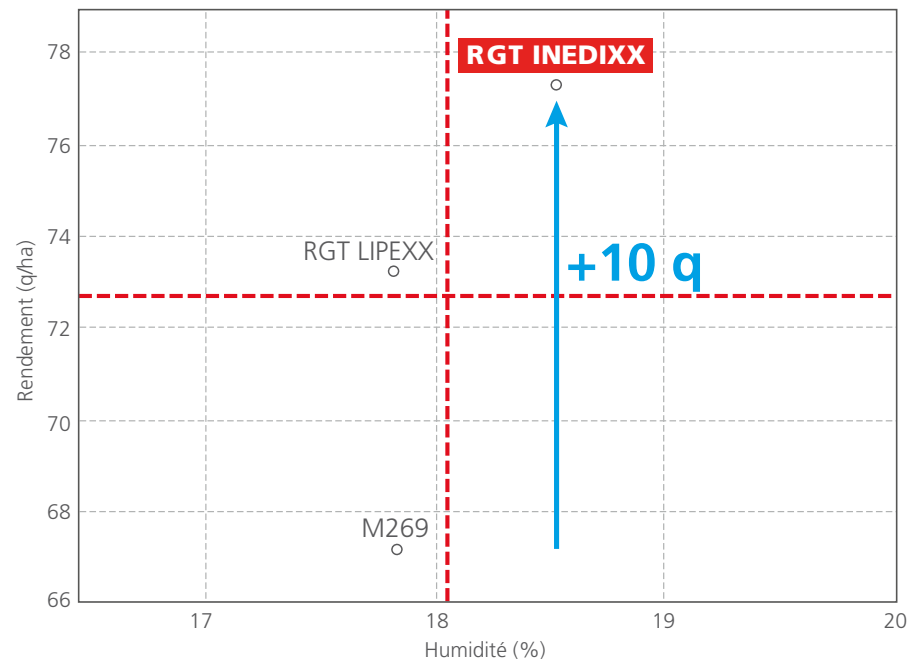

SPÉCIAL

Maïs  
Efficient

310

PLAGE D'INDICE

290/330

TYPE DE GRAIN

denté

Sommes de températures base 6°C

# 310

PLAGE D'INDICE

290/330

### Critères agronomiques

- Très bon potentiel en toutes situations
- Dessiccation rapide du grain
- Floraison précoce
- Composantes de rendement équilibrées

## PREUVES TERRAIN

Regroupement stressless DRY

Source: Service Développement Technique RAGT Semences, 2019 10 lieux (17,01,81, 82, 47, 31, 32, 47, 31)