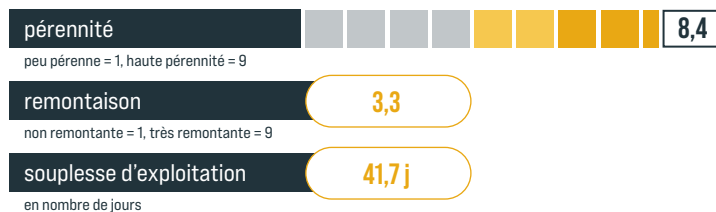

AGRONOMIE SOURCE HERBE BOOK

QUALITÉ ALIMENTAIRE SOURCE RAGT