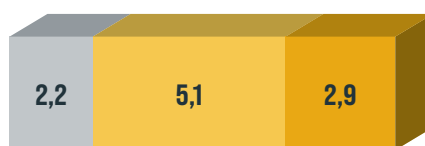

DOSE DE SEMIS CONSEILLÉE
25 à 30 kg/ha

PMG
2,7 à 3,3 g

PEUPELEMENT RECHERCHÉ
700 plantes/m²

RENDEMENT SOURCE HERBE BOOK

t de MS/ha/an

■ 1^{ère} coupe ■ Printemps ■ Été-automne

TOTAL
printemps + été-automne

7,9 t de MS/ha/an