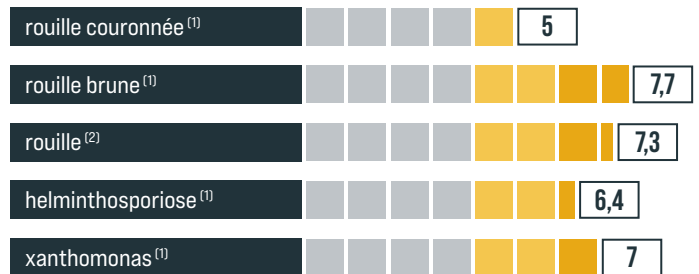

■ automne du semis année 1 ■ 1^{ère} coupe printemps année 2 ■ total printemps année 2

TOLÉRANCE MALADIES SOURCES : RAGT (1) | HERBE BOOK (2)

peu tolérante = 1 ; excellente tolérance = 9

AGRONOMIE SOURCE RAGT