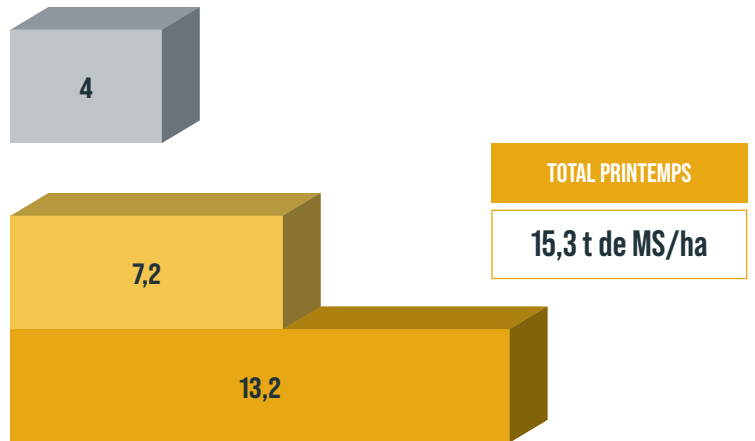

RENDEMENT SOURCE HERBE BOOK

t de MS/ha

■ automne du semis année 1   ■ 1ère coupe printemps année 2   ■ total printemps année 2