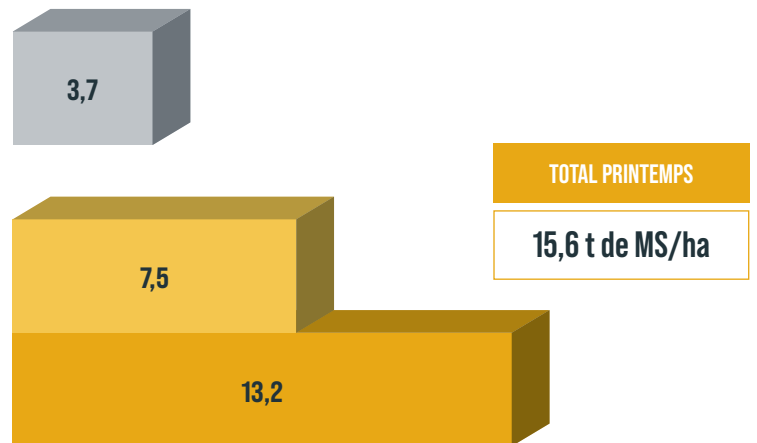

RENDEMENT SOURCE HERBE BOOK

t de MS/ha

■ automne du semis année 1 ■ 1ère coupe printemps année 2 ■ total printemps année 2