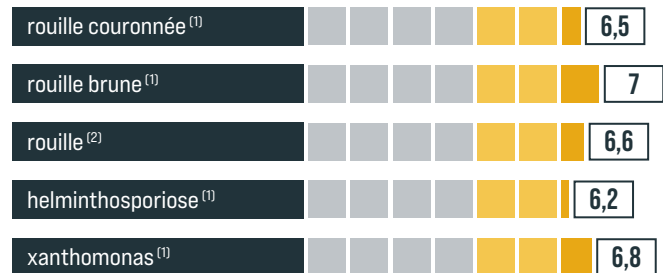

TOLÉRANCE MALADIES SOURCES : RAGT (1) | HERBE BOOK (2)

peu tolérante = 1 ; excellente tolérance = 9