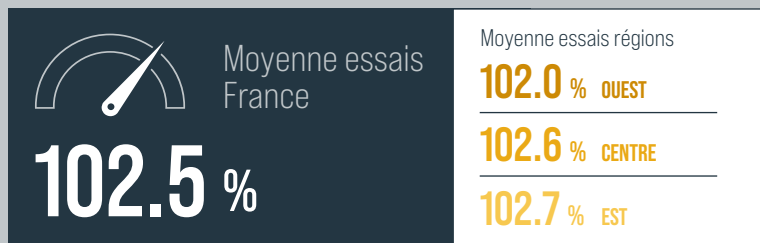

RENDEMENT GRAIN

Réseau essais G3 pluriannuel - Service Développement Technique RAGT Semences