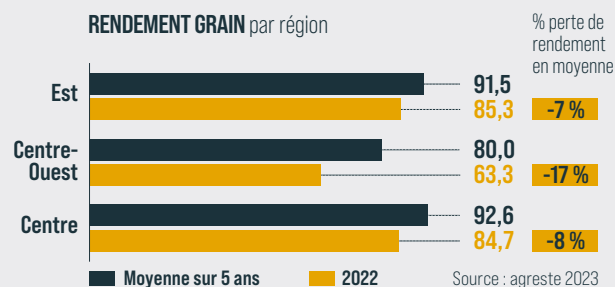

La culture du maïs face à de nombreux aléas

RAGT a les solutions !

TOLÉRANCE AUX STRESS
RÉGULARITÉ PERFORMANCES
SÉCURITÉ AGRONOMIQUE

OPTIMISE le rendement
S'adapte à mes facteurs **LIMITANTS**

Une variété OPLiT sécurise le potentiel de ma parcelle.

Dans le contexte 2022 : **JUSQU'À 30 % DE RENDEMENT PRÉSERVÉ***

* Source Base de données RAGT pluri annuelle 5 ans