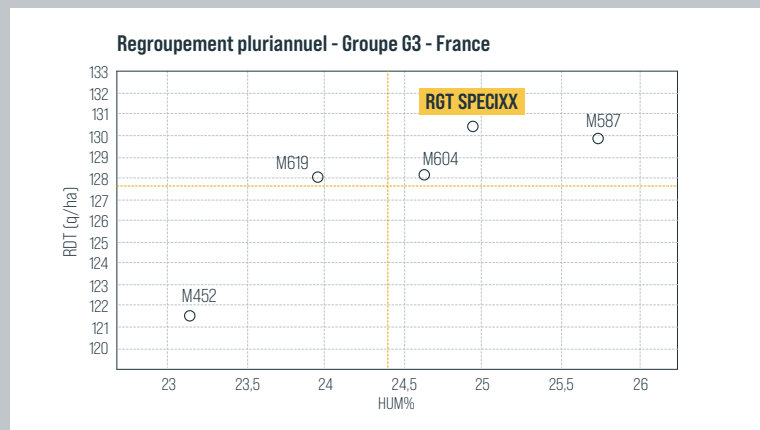

PREUVES TERRAINS

Les données techniques mentionnées dans ce document sont issues de tests réalisés par RAGT SEMENCES et Arvalis Institut du végétal. Les résultats obtenus peuvent varier en fonction des conditions agronomiques et climatiques ainsi que des techniques culturales spécifiques. En tout état de cause ces données techniques sont fournies à titre informatif et ne sauraient engager RAGT SEMENCES contractuellement. Crédits photos : photothèque RAGT Semences, think SOLUTIONS think RAGT : pensez SOLUTIONS pensez RAGT. 06/2023

PROFIL VARIÉTAL

MORPHOLOGIE

- Plante équilibrée
- Port de feuilles demi-retombant
- Insertion d'épis moyenne

CRITÈRES AGRONOMIQUES

- Fonctionnement équilibré PMG/GM2
- Valorise davantage les bonnes situations
- **Excellente sécurité en fin de cycle**

COMPOSANTES DE RENDEMENT

PRÉCONISATION DENSITÉ

Type : FLAT	Conditions	Potentiel (q/ha)	Densité semis grains / 10 m² Écartement 75-80 cm
	Limitantes	< 90	75-80
	Normales	90 - 110	85-90
		110 - 140	85-90
Élites	> 140	90	

CRITÈRES SÉCURITAIRES

SÉCURITÉ TIGE

Verse végétative	PS
Verse récolte casse	PS
Verse récolte déchaussement	PS
Tiges creuses	PS

SÉCURITÉ SANITAIRE

CFF	PS
Charbon ustilago	PS/MS

ADAPTATION

Bonnes conditions : ★★★★★
Conditions limitantes : ★★★(★)