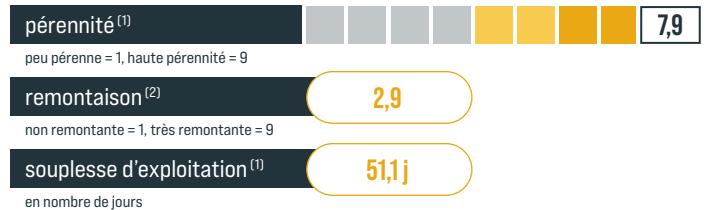

AGRONOMIE SOURCES : HERBE BOOK (1) | RAGT (2)

QUALITÉ ALIMENTAIRE SOURCE RAGT