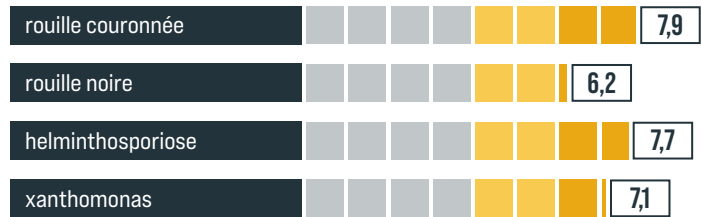

■ Printemps ■ Été-automne

TOTAL
printemps + été-automne

13,4 t de MS/ha/an

TOLÉRANCE MALADIES SOURCE RAGT

peu tolérante = 1 ; excellente tolérance = 9

AGRONOMIE SOURCES : HERBE BOOK (1) | RAGT (2)

QUALITÉ ALIMENTAIRE SOURCE RAGT