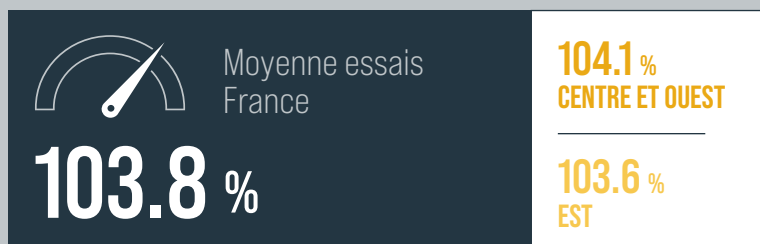

RGT OXANDRO

Sécurité et régularité de performances en toutes situations

RENDEMENT GRAIN

Réseau essais G3 pluriannuel - Service Développement Technique RAGT Semences

PREUVES TERRAINS

Source : Service Développement Technique RAGT Semences, pluriannuel, 10 lieux