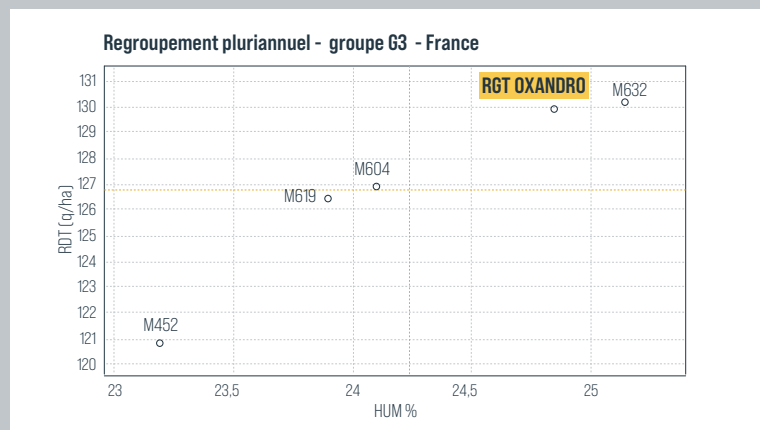

380

PLAGE D'INDICE :
350/400

MAÏS GRAIN | G3 | denté

Sommes de températures base 6°C

semis à floraison : 950-970°C | semis à récolte 32 % H₂O : 1860-1880°C

RGT OXANDRO

Sécurité et régularité
de performances en toutes
situations

RGT OXANDRO

Sécurité et régularité de performances en toutes situations

RENDEMENT GRAIN

Réseau essais G3 pluriannuel - Service Développement Technique RAGT Semences

PREUVES TERRAINS

Source : Service Développement Technique RAGT Semences, pluriannuel, 10 lieux

PROFIL VARIÉTAL

MORPHOLOGIE

- Plante typée grain
- Port de feuilles demi-dressé à dressé
- Insertion d'épis moyenne

CRITÈRES AGRONOMIQUES

- Fonctionnement équilibré PMG/GM²
- Bon comportement toutes situations
- Bonne régularité épis
- Bonne fécondation

COMPOSANTES DE RENDEMENT

16.9

27-29

340-360 g

PRÉCONISATION DENSITÉ

Type : LINEAR	Conditions	Potentiel (q/ha)	Densité semis grains / 10 m ²
			Écartement 75-80 cm
	Limitantes	< 90	80-85
	Normales	90 - 110	85-90
		110 - 140	90
Élites	> 140	90-95	