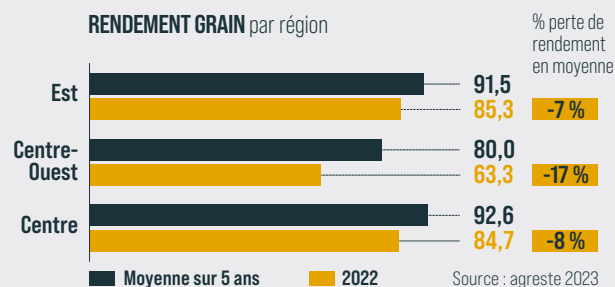

RGT OXANDRO

Sécurité et régularité de performances en toutes situations

RENDEMENT GRAIN

Réseau essais G3 pluriannuel - Service Développement Technique RAGT Semences

PREUVES TERRAINS

Source : Service Développement Technique RAGT Semences, pluriannuel, 10 lieux

PROFIL VARIÉTAL

MORPHOLOGIE

- Plante typée grain
- Port de feuilles demi-dressé à dressé
- Insertion d'épis moyenne

CRITÈRES AGRONOMIQUES

- Fonctionnement équilibré PMG/GM²
- Bon comportement toutes situations
- Bonne régularité épis
- Bonne fécondation

COMPOSANTES DE RENDEMENT

16.9

27-29

340-360 g

PRÉCONISATION DENSITÉ

Type : LINEAR	Conditions	Potentiel (q/ha)	Densité semis grains / 10 m ²
			Écartement 75-80 cm
	Limitantes	< 90	80-85
	Normales	90 - 110	85-90
		110 - 140	90
Élites	> 140	90-95	

La culture du maïs face à de nombreux aléas

RAGT a les solutions !

TOLÉRANCE AUX STRESS
RÉGULARITÉ PERFORMANCES
SÉCURITÉ AGRONOMIQUE

OPTIMISE le rendement
S'adapte à mes facteurs **LIMITANTS**

Une variété OPLiT sécurise le potentiel de ma parcelle.