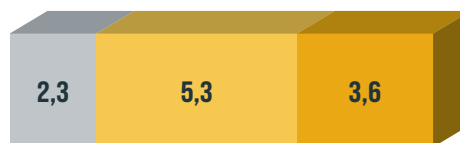

DOSE DE SEMIS CONSEILLÉE
25 kg/ha

PMG
2,3 g

PEUPLEMENT RECHERCHÉ
700 plantes/m²

RENDEMENT

t de MS/ha/an

■ 1^{ère} coupe ■ Printemps ■ Été-automne

TOTAL
printemps + été-automne

8,9 t de MS/ha/an