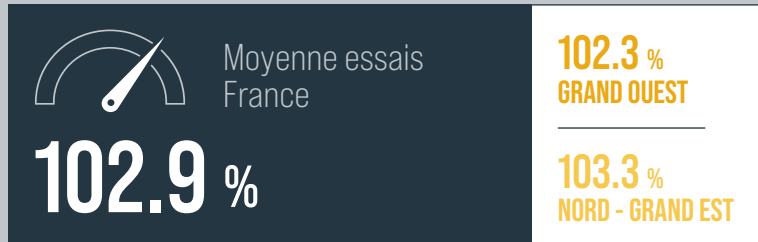

think
SOLUTIONS
think RAGT

RGT LANXX

Potentiel et digestibilité des fibres

RENDEMENT

Réseau essais S1 pluriannuel - Service Développement Technique RAGT Semences

PREUVES TERRAINS

Source: Service Développement Technique RAGT Semences, pluriannuel, 21 lieux