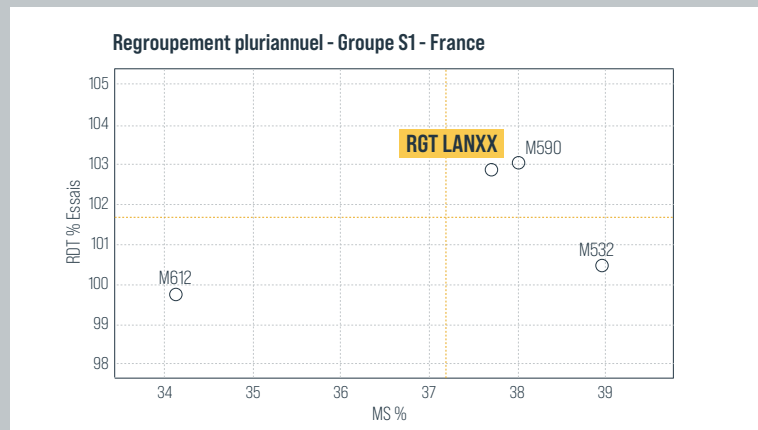

think
SOLUTIONS
think RAGT

RGT LANXX

Potentiel et digestibilité des fibres

RENDEMENT

Réseau essais S1 pluriannuel - Service Développement Technique RAGT Semences

PREUVES TERRAINS

Source: Service Développement Technique RAGT Semences, pluriannuel, 21 lieux

PROFIL VARIÉTAL

MORPHOLOGIE

- Bon développement
- Port de feuilles demi-dressé

CRITÈRES AGRONOMIQUES

- Très beau look fourrage
- Bon Stay-Green
- Très bonne régularité des épis
- Bonne digestibilité

COMPOSANTES DE RENDEMENT