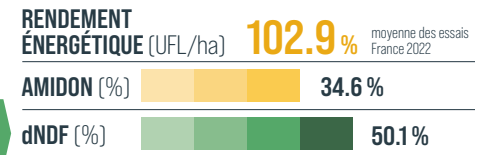

PROFIL VARIÉTAL

MORPHOLOGIE

- Bon développement
- Port de feuilles demi-dressé

CRITÈRES AGRONOMIQUES

- Très beau look fourrage
- Bon Stay-Green
- Très bonne régularité des épis
- Bonne digestibilité

COMPOSANTES DE RENDEMENT

PRÉCONISATION DENSITÉ

Conditions	Potentiel (tMS/ha)	Densité semis grains / 10 m ² Écartement 75-80 cm
Limitantes	<14	100
Normales	14 - 18	110
Élites	> 18	115

CRITÈRES SÉCURITAIRES

SÉCURITÉ TIGE

Verse végétative	PS
Verse récolte casse	PS/MS
Verse récolte déchaussement	MS

SÉCURITÉ SANITAIRE

Helminthosporiose	MS
-------------------	----

VALEURS ALIMENTAIRES

BONUS FIBRE

ADAPTATION

Bonnes conditions : ★★★★★ Conditions limitantes : ★★★★★

La culture du maïs face à de nombreux aléas

RAGT a les solutions !

TOLÉRANCE AUX STRESS
RÉGULARITÉ PERFORMANCES
SÉCURITÉ AGRONOMIQUE

OPTIMISE le rendement
S'adapte à mes facteurs LIMITANTS

Une variété OPLIT sécurise le potentiel de ma parcelle.

Dans le contexte 2022 : **JUSQU'À 30 % DE RENDEMENT PRÉSERVÉ***