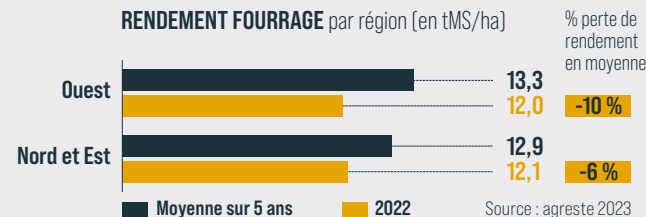

PROFIL VARIÉTAL

MORPHOLOGIE

- Bon développement
- Port de feuilles demi-dressé

CRITÈRES AGRONOMIQUES

- Très beau look fourrage
- Bon Stay-Green
- Très bonne régularité des épis
- Bonne digestibilité

COMPOSANTES DE RENDEMENT

SÉCURITÉ SANITAIRE

Helminthosporiose	MS
-------------------	----

VALEURS ALIMENTAIRES

BONUS FIBRE

ADAPTATION

Bonnes conditions : ★★★★★ Conditions limitantes : ★★★★★

La culture du maïs face à de nombreux aléas

RAGT a les solutions !

TOLÉRANCE AUX STRESS
RÉGULARITÉ PERFORMANCES
SÉCURITÉ AGRONOMIQUE

OPTIMISE le rendement
S'adapte à mes facteurs LIMITANTS

Une variété OPLIT sécurise le potentiel de ma parcelle.

Dans le contexte 2022 : **JUSQU'À 30 % DE RENDEMENT PRÉSERVÉ***