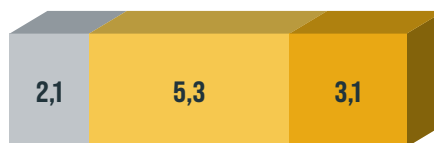

RENDEMENT

t de MS/ha/an

■ 1ère coupe ■ Printemps ■ Été-automne