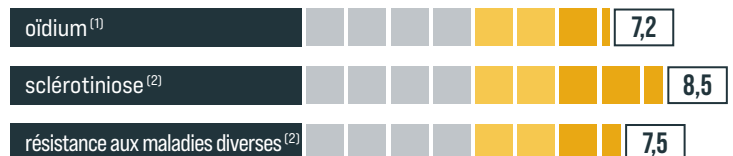

TOLÉRANCE MALADIES SOURCES : HERBE BOOK (1) | CTPS (2)

peu tolérante = 1 ; excellente tolérance = 9