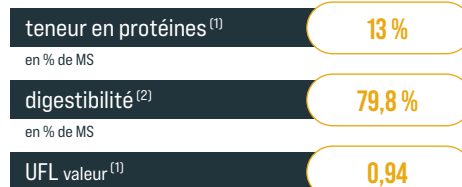

IDENTITÉ

PLOÏDIE	2N
PRÉCOCITÉ	DEMI-TARDIF
ANNÉE D'INSCRIPTION	2014
DATE D'ÉPIAISON	17-MAI
DURÉE D'EXPLOITATION	5 ANS

ASSOCIATIONS POSSIBLES

En association ses performances seront renforcées :

- RGT IBIZAL + RGA 4n + Trèfle blanc
- RGT IBIZAL + Fétuque élevée
- RGT IBIZAL + Dactyle + Trèfle blanc géant

■ 1^{ère} coupe ■ Printemps ■ Été-automne

TOTAL
printemps + été-automne

7,7 t de MS/ha/an

TOLÉRANCE MALADIES SOURCE RAGT

peu tolérante = 1 ; excellente tolérance = 9

AGRONOMIE SOURCE HERBE BOOK

QUALITÉ ALIMENTAIRE SOURCES : HERBE BOOK (1) | RAGT (2)