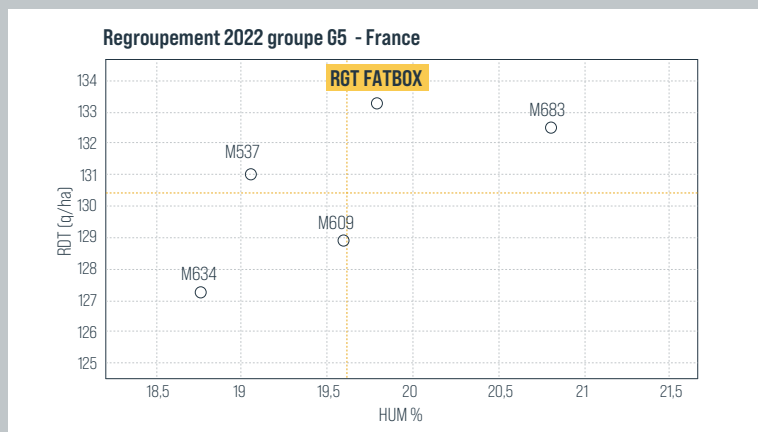

560

PLAGE D'INDICE :
540/570

MAÏS GRAIN | G5 | denté

Sommes de températures base 6°C

semis à floraison : 1000-1020°C | semis à récolte 32 % H₂O : 1980-2000°C

RGT FATBOX

Potentiel élite avec un
excellent profil sécuritaire

- Potentiel
- Tige sécuritaire
- Excellent look épi

OPTIMISE le rendement
S'adapte à mes facteurs **LIMITANTS**
En cours de validation

+ www.ragt-semences.fr

think
SOLUTIONS
think RAGT

RGT FATBOX

Potentiel élite avec un excellent profil sécuritaire

RENDEMENT GRAIN

Réseau essais G3 2022 - Service Développement Technique RAGT Semences

PREUVES TERRAINS

Source: Service Développement Technique RAGT Semences, 2022 14 lieux

Les données techniques mentionnées dans ce document sont issues de tests réalisés par RAGT SEMENCES et Arvalis Institut du végétal. Les résultats obtenus peuvent varier en fonction des conditions agronomiques et climatiques ainsi que des techniques culturales spécifiques. En tout état de cause ces données techniques sont fournies à titre informatif et ne sauraient engager RAGT SEMENCES contractuellement. Crédits photos : photothèque RAGT Semences, think SOLUTIONS think RAGT : pensez SOLUTIONS pensez RAGT. 06/2023

PROFIL VARIÉTAL

MORPHOLOGIE

- Hybride de gabarit moyen
- Port de feuilles demi-dressé
- Insertion d'épis moyenne

CRITÈRES AGRONOMIQUES

- Amène du potentiel en toutes situations
- Fonctionnement GM²
- Bonne tenue de tige