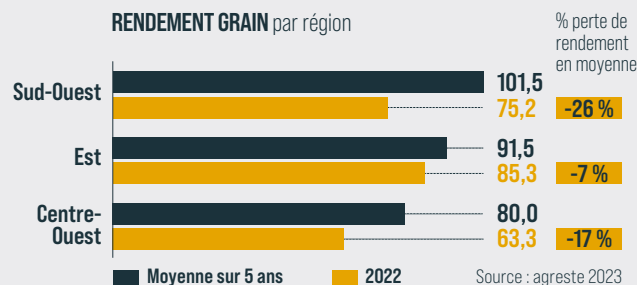

RENDEMENT GRAIN

Réseau essais G3 2022 - Service Développement Technique RAGT Semences

PREUVES TERRAINS

Source: Service Développement Technique RAGT Semences, 2022 14 lieux

Les données techniques mentionnées dans ce document sont issues de tests réalisés par RAGT SEMENCES et Arvalis Institut du végétal. Les résultats obtenus peuvent varier en fonction des conditions agronomiques et climatiques ainsi que des techniques culturales spécifiques. En tout état de cause ces données techniques sont fournies à titre informatif et ne sauraient engager RAGT SEMENCES contractuellement. Crédits photos : photothèque RAGT Semences, think SOLUTIONS think RAGT : pensez SOLUTIONS pensez RAGT. 06/2023

PROFIL VARIÉTAL

MORPHOLOGIE

- Hybride de gabarit moyen
- Port de feuilles demi-dressé
- Insertion d'épis moyenne

CRITÈRES AGRONOMIQUES

- Amène du potentiel en toutes situations
- Fonctionnement GM²
- Bonne tenue de tige

COMPOSANTES DE RENDEMENT

18.5

31-33

350-370 g

PRÉCONISATION DENSITÉ

Conditions	Potentiel (q/ha)	Densité semis grains / 10 m ² Écartement 75-80 cm
Limitantes	< 90	70-75
Normales	90 - 110	80-85
	110 - 140	85-90
Élites	> 140	90

La culture du maïs face à de nombreux aléas

CRITÈRES SÉCURITAIRES

SÉCURITÉ TIGE

Verse végétative	PS
Verse récolte casse	PS
Verse récolte déchaussement	PS/MS
Tiges creuses	PS/MS

SÉCURITÉ SANITAIRE

CFF	PS
Charbon ustilago	PS