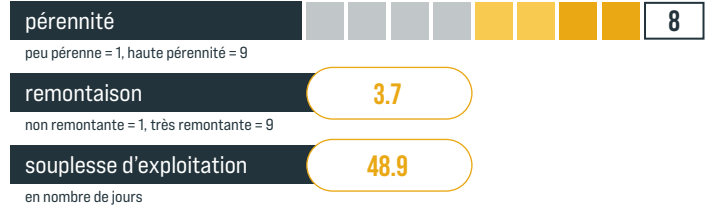

AGRONOMIE SOURCE HERBE BOOK

QUALITÉ ALIMENTAIRE SOURCE HERBE BOOK

UFL valeur **0.88**