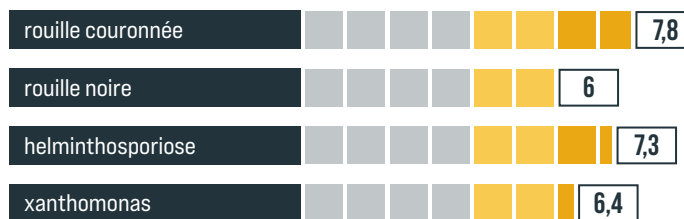

TOLÉRANCE MALADIES SOURCE RAGT

peu tolérante = 1 ; excellente tolérance = 9