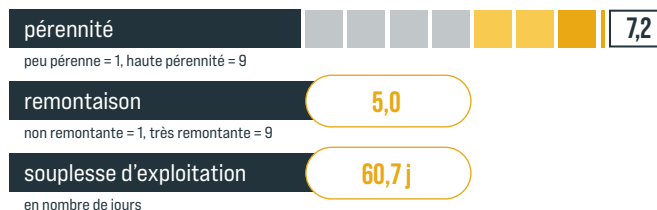

AGRONOMIE SOURCE HERBE BOOK

QUALITÉ ALIMENTAIRE SOURCE RAGT

Les données techniques mentionnées dans ce document sont issues de test réalisés par RAGT SEMENCES. Les résultats obtenus peuvent varier en fonction des conditions agronomiques et climatiques ainsi que des techniques culturales spécifiques. En tout état de cause ces données techniques sont fournies à titre informatif et ne sauraient engager RAGT SEMENCES contractuellement. Crédits photos : photothèque RAGT Semences. 02/2026. think SOLUTIONS think RAGT : pensez SOLUTIONS, pensez RAGT.