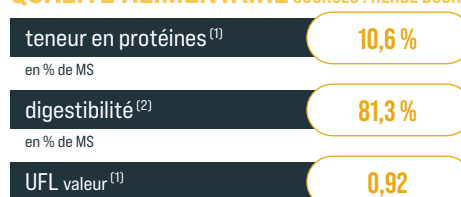

QUALITÉ ALIMENTAIRE SOURCES : HERBE BOOK (1) | RAGT (2)

Les données techniques mentionnées dans ce document sont issues de test réalisés par RAGT SEMENCES. Les résultats obtenus peuvent varier en fonction des conditions agronomiques et climatiques ainsi que des techniques culturales spécifiques. En tout état de cause ces données techniques sont fournies à titre informatif et ne sauraient engager RAGT SEMENCES contractuellement. Crédits photos : photothèque RAGT Semences. 12/2024. think SOLUTIONS think RAGT : pensez SOLUTIONS, pensez RAGT.