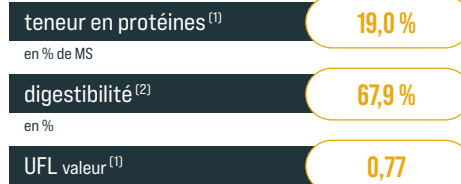

QUALITÉ ALIMENTAIRE SOURCES : HERBE BOOK (1) | RAGT (2)

Les données techniques mentionnées dans ce document sont issues de test réalisés par RAGT SEMENCES. Les résultats obtenus peuvent varier en fonction des conditions agronomiques et climatiques ainsi que des techniques culturales spécifiques. En tout état de cause ces données techniques sont fournies à titre informatif et ne sauraient engager RAGT SEMENCES contractuellement. Crédits photos : photothèque RAGT Semences. 02/2026. think SOLUTIONS think RAGT : pensez SOLUTIONS, pensez RAGT.