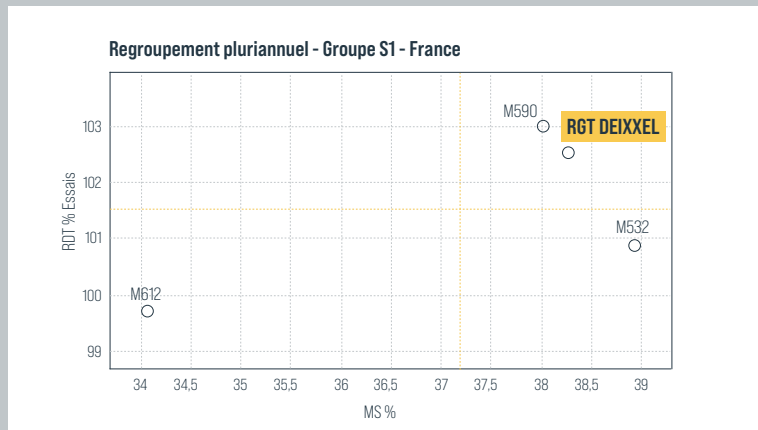

PREUVES TERRAINS

Source: Service Développement Technique RAGT Semences, pluriannuel, 21 lieux