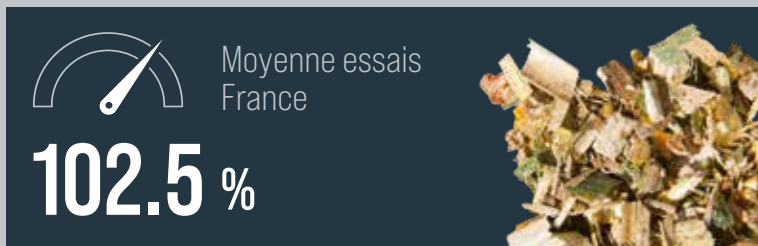

RENDEMENT

Réseau essais S1 pluriannuel - Service Développement Technique RAGT Semences