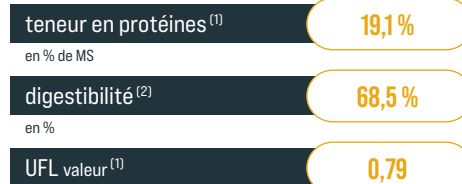

QUALITÉ ALIMENTAIRE SOURCES : HERBE BOOK (1) | RAGT (2)

Les données techniques mentionnées dans ce document sont issues de test réalisés par RAGT SEMENCES. Les résultats obtenus peuvent varier en fonction des conditions agronomiques et climatiques ainsi que des techniques culturales spécifiques. En tout état de cause ces données techniques sont fournies à titre informatif et ne sauraient engager RAGT SEMENCES contractuellement. Crédits photos : photothèque RAGT Semences. 02/2026. think SOLUTIONS think RAGT : pensez SOLUTIONS, pensez RAGT.