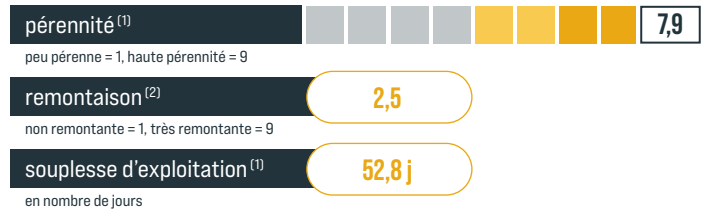

AGRONOMIE SOURCES : HERBE BOOK (1) | RAGT (2)

QUALITÉ ALIMENTAIRE SOURCE RAGT

Les données techniques mentionnées dans ce document sont issues de test réalisés par RAGT SEMENCES. Les résultats obtenus peuvent varier en fonction des conditions agronomiques et climatiques ainsi que des techniques culturales spécifiques. En tout état de cause ces données techniques sont fournies à titre informatif et ne sauraient engager RAGT SEMENCES contractuellement. Crédits photos : photothèque RAGT Semences. 02/2026. think SOLUTIONS think RAGT : pensez SOLUTIONS, pensez RAGT.