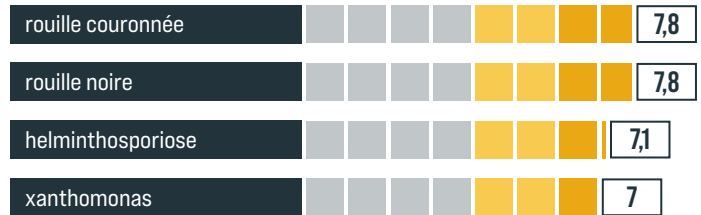

TOLÉRANCE MALADIES SOURCE RAGT

peu tolérante = 1 ; excellente tolérance = 9