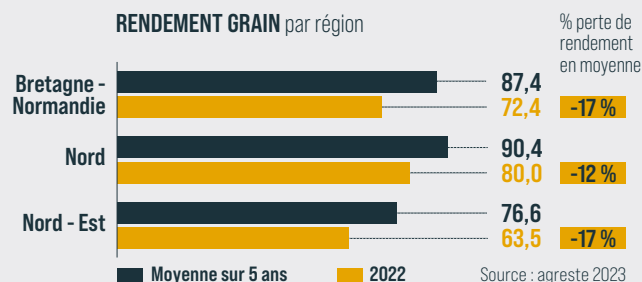

### CRITÈRES AGRONOMIQUES

- Bonne régularité épis et épis bien fécondés
- PMG élevé
- Stay-Green

### PRÉCONISATION DENSITÉ

Conditions	Potentiel (q/ha)	Densité semis grains / 10 m <sup>2</sup> Écartement 75-80 cm
Limitantes	< 90	95
Normales	90 - 110	100-105
Élites	> 110	110

### ADAPTATION

Bonnes conditions : ★★★★★

Conditions limitantes : ★★★★★

## La culture du maïs face à de nombreux aléas