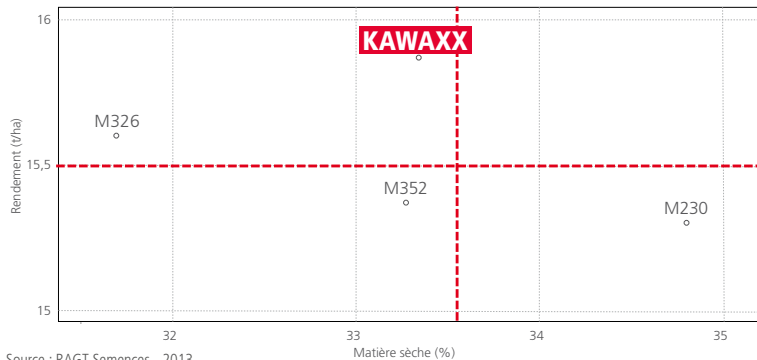

## RENDEMENT

Bretagne,  
Pays de la Loire  
**103,8%**

Normandie  
Nord  
Centre  
**104,1%**

Est  
Massif Central  
**103,6%**

Résultats rendements en % des essais par zones SB  
Source : RAGT Semences

## VALORISATION FOURRAGE

Rendement/précocité

Source : RAGT Semences - 2013