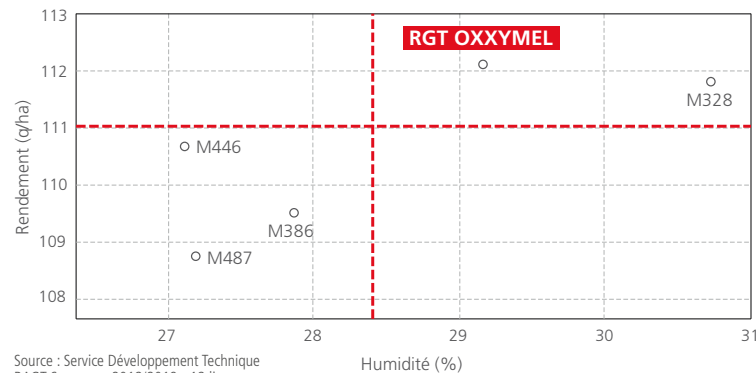

#### Sécurité sanitaire

Charbons Ustilago	MS/PS
Helminthosporiose HT1	PS/MS

## PREUVES TERRAIN

Regroupement groupe G1 - France

Source : Service Développement Technique RAGT Semences 2018/2019 - 18 lieux