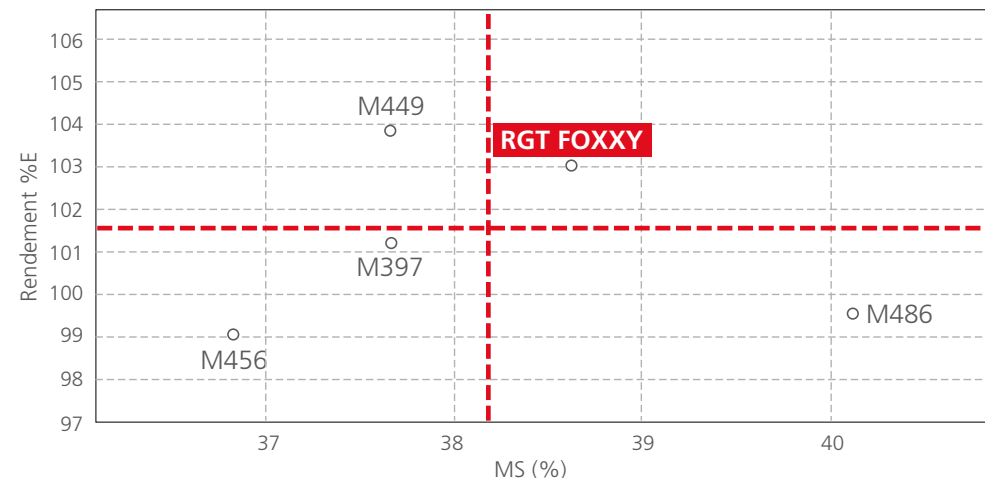

Verse récolte déchaussement

PS

Verse récolte casse

PS

Sécurité sanitaire

Helminthosporiose **HT1**

PS

PREUVES TERRAIN

Regroupement pluriannuel groupe S0 - France

Source : RAGT Semences - 23 lieux - 2018-2019

PLUS DE PERFORMANCE UFL/HA

Semer RGT FOXXY,
c'est gagner en moyenne :

+ 270 UFL/ha*

* Comparé à la moyenne des témoins (M397, M449, M456, M486, M503, M550, M589, M621)