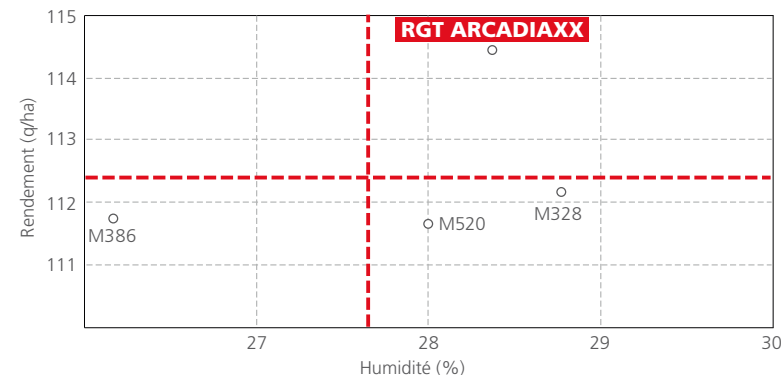

PREUVES TERRAIN

Regroupement pluriannuel groupe G1 - France

Source: Service Développement Technique RAGT Semences 2018/2019 - 18 lieux

FAIT LA DIFFÉRENCE DÈS LES NIVEAUX DE RENDEMENT DE 90q/HA

Source : Base de données SEV RAGT Semences