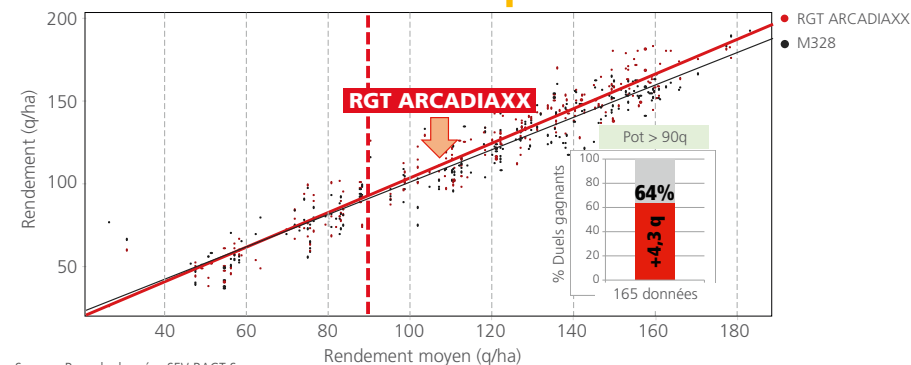

Morphologie

- Gabarit moyen
- Port de feuille demi-dressé
- Plante feuillue

Critères agronomiques

- Très bonne régularité des épis
- Très bonne fécondation
- Floraison précoce
- Aptitudes semoulières

Composantes de rendement

ADAPTATION

Bonnes conditions ****
Conditions limitantes ****

www.ragt-semences.fr

RAGT Semences • Rue Emile Singla • 12000 Rodez
RCS Rodez 431 899 756 • SAS au capital de 43 275 010 €

Les données techniques mentionnées dans ce document sont issues de tests réalisés par RAGT Semences. Les résultats obtenus peuvent varier en fonction des conditions agronomiques et climatiques ainsi que des techniques culturales spécifiques. En tout état de cause ces données techniques sont fournies à titre informatif et ne sauraient engager RAGT Semences contractuellement. *En nombre d'hectares récoltés sur le territoire français. Crédits photos : photothèque RAGT Semences. 07/2020

PREUVES TERRAIN

Regroupement pluriannuel groupe G1 - France

Source: Service Développement Technique RAGT Semences 2018/2019 - 18 lieux

FAIT LA DIFFÉRENCE DÈS LES NIVEAUX DE RENDEMENT DE 90q/HA

Source : Base de données SEV RAGT Semences