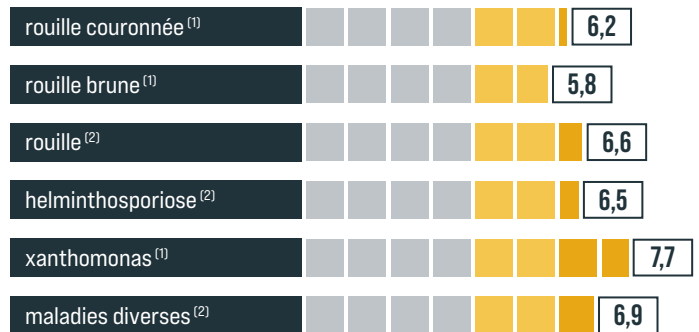

TOLÉRANCE MALADIES SOURCES : RAGT (1) | HERBE BOOK (2)

peu tolérante = 1 ; excellente tolérance = 9