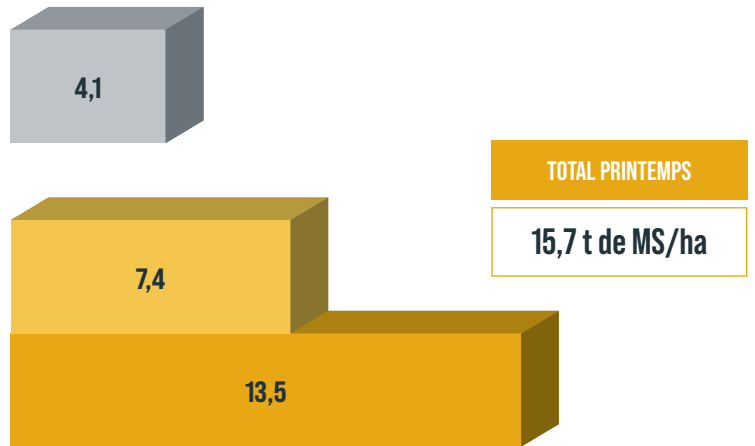

RENDEMENT SOURCE HERBE BOOK

t de MS/ha

■ automne du semis année 1 ■ 1ère coupe printemps année 2 ■ total printemps année 2