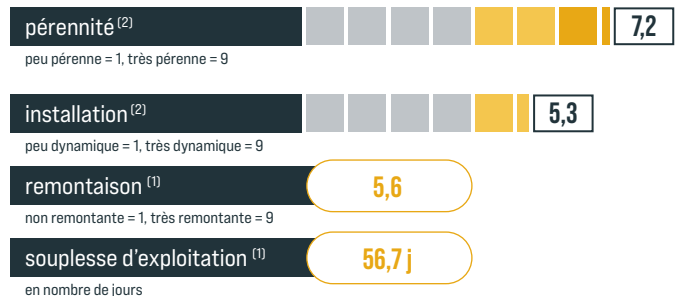

AGRONOMIE SOURCES : HERBE BOOK (1) | RAGT (2)

QUALITÉ ALIMENTAIRE SOURCE RAGT

Les données techniques mentionnées dans ce document sont issues de test réalisés par RAGT SEMENCES. Les résultats obtenus peuvent varier en fonction des conditions agronomiques et climatiques ainsi que des techniques culturales spécifiques. En tout état de cause ces données techniques sont fournies à titre informatif et ne sauraient engager RAGT SEMENCES contractuellement. Crédits photos : photothèque RAGT Semences. 10/2021. think SOLUTIONS think RAGT : pensez SOLUTIONS, pensez RAGT.