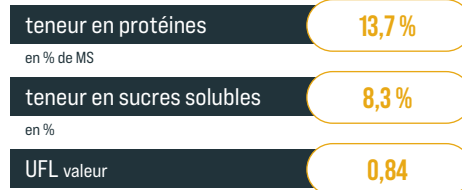

QUALITÉ ALIMENTAIRE SOURCE HERBE BOOK

Les données techniques mentionnées dans ce document sont issues de test réalisés par RAGT SEMENCES. Les résultats obtenus peuvent varier en fonction des conditions agronomiques et climatiques ainsi que des techniques culturales spécifiques. En tout état de cause ces données techniques sont fournies à titre informatif et ne sauraient engager RAGT SEMENCES contractuellement. Crédits photos : photothèque RAGT Semences. 10/2021. think SOLUTIONS think RAGT : pensez SOLUTIONS, pensez RAGT.