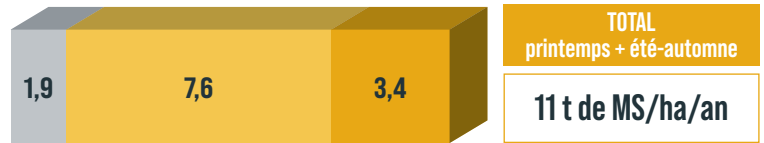

RENDEMENT SOURCE HERBE BOOK

t de MS/ha/an

■ 1ère coupe ■ Printemps ■ Été-automne