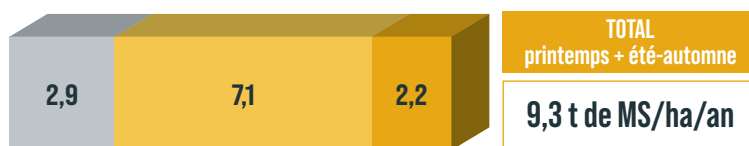

RENDEMENT SOURCE HERBE BOOK

t de MS/ha/an

■ 1ère coupe ■ Printemps ■ Été-automne