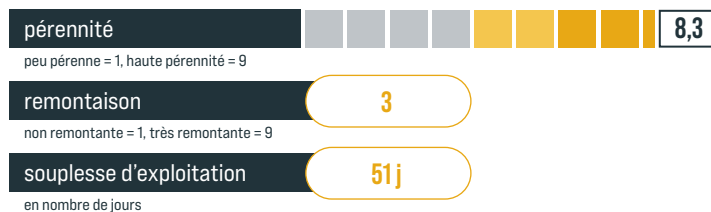

AGRONOMIE SOURCE HERBE BOOK

QUALITÉ ALIMENTAIRE SOURCE RAGT