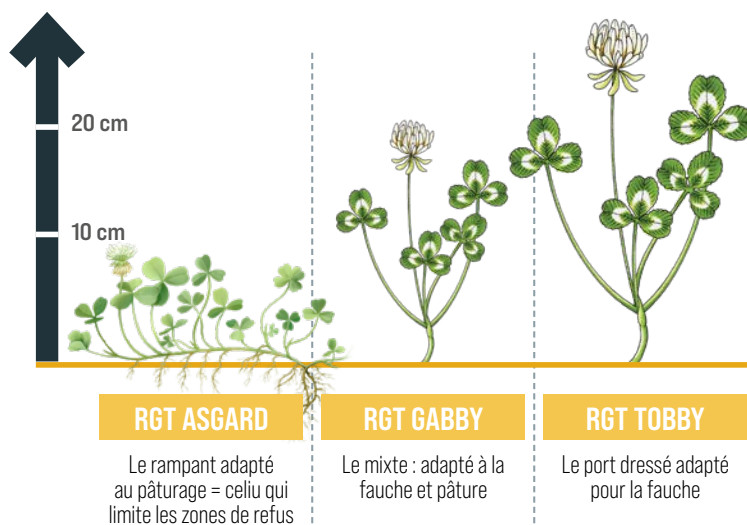

LE VRAI GÉANT !

RGT TOBBY

Le vrai géant à faucher

JE SÈME DE LA GÉNÉTIQUE
FRANÇAISE

- Particulièrement adapté à la fauche avec son port très dressé, apporte un vrai supplément d'UFL et MAT
- Bonne repousse après le sec et excellente pérennité
- Idéal pour les prairies de fauche en association avec de la fétuque/dactyle/luzerne

TRÈFLE BLANC

RGT TOBBY

Le vrai géant à faucher

IDENTITÉ

TYPE	GÉANT
TAILLE DES FEUILLES	8,3
ANNÉE D'INSCRIPTION	2018
DURÉE D'EXPLOITATION	5 ANS

PROFIL VARIÉTAL

RENDEMENT SOURCE HERBE BOOK

t de MS/ha/an

On considère que le trèfle blanc dans toutes les prairies moyenne et longue durée peut être présent entre 20 et 30 % de la biomasse produite. Vous pouvez donc associer le trèfle blanc à toutes les autres espèces fourragères.

DOSE DE SEMIS CONSEILLÉE
3 à 5 kg/ha

PMG
0,5 à 0,8 g

PEUPELEMENT RECHERCHÉ
300 plantes/m²

UNE MORPHOLOGIE ADAPTÉE À LA FAUCHE

PROFIL DE RGT TOBBY

- Trèfle blanc géant
- Un port dressé qui peut atteindre 25 cm de haut, particulièrement adapté à la fauche
- Grosses feuilles et longs pétioles
- Il s'associe parfaitement avec des graminées