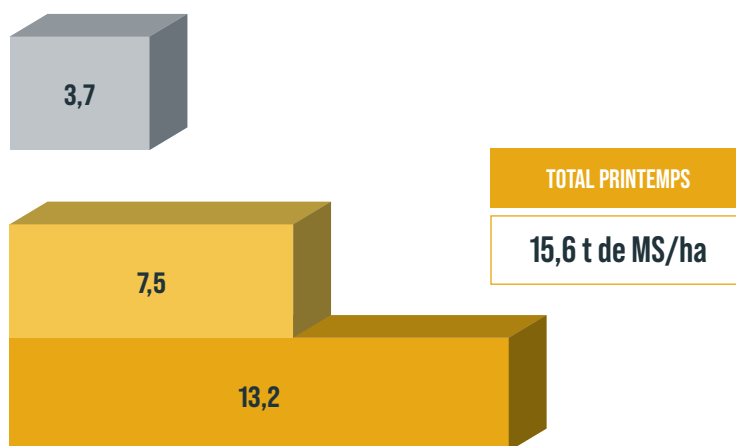

CONSEILS SEMIS
Semer sur un sol rappuyé
à 1 cm de profondeur

DOSE DE SEMIS CONSEILLÉE
25 kg/ha

PMG
2,2 g

PEUPELEMENT RECHERCHÉ
500 plantes/m²

PROFIL VARIÉTAL

RENDEMENT SOURCE HERBE BOOK

t de MS/ha

■ automne du semis année 1 ■ 1^{ère} coupe printemps année 2 ■ total printemps année 2