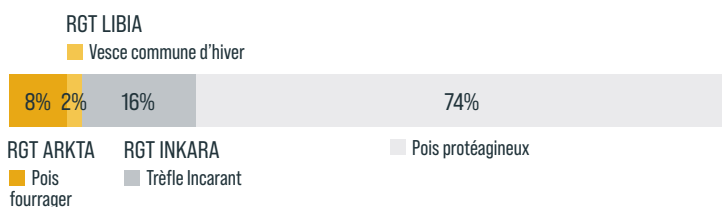

MÉLANGE DE LÉGUMINEUSES

RGT STOX MÉTEIL

IDENTITÉ

DURÉE D'EXPLOITATION 6 À 9 MOIS

EXPLOITATION FAUCHE, ENSILAGE, ENRUBANNAGE

PROFIL ALIMENTAIRE

ÉNERGIE	PROTÉINES	FIBRES
++	+++	+

CONSEIL D'EXPLOITATION

DOSE DE SEMIS CONSEILLÉE
50 kg/ha du mélange
+ 80 à 100 kg/ha de céréales

PÉRIODES DE SEMIS CONSEILLÉES
- 01/10 au 31/10

CONSEIL SEMIS
Semer à une profondeur de 2 - 3 cm

PROFIL DU MÉLANGE

COMPOSITION DU MÉLANGE % EN POIDS

COMPOSITION DU MÉLANGE % EN PEUPEMENT

TENEUR TOTALE EN LÉGUMINEUSES EN % DU PEUPEMENT **100 %**

LES VARIÉTÉS EN BREF

RGT ARKTA POIS FOURRAGER

- La référence en pois fourrager
- Haut niveau de rendement : port dressé jusqu'à 180 cm de haut
- Variété la plus résistante au froid en Europe
- Tolérant à l'aphanomyces E.

RGT LIBIA VESCE COMMUNE D'HIVER

- Une vraie variété hiver avec une installation discrète l'hiver puis explosive au printemps
- Haut niveau de rendement
- Démarre tôt au printemps
- Très résistante au froid
- Résistante à l'antracnose