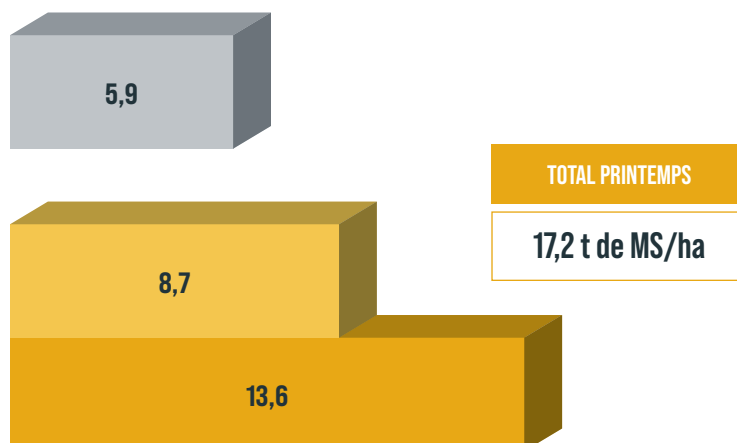

RENDEMENT SOURCE RAGT

t de MS/ha

■ automne du semis année 1 ■ 1ère coupe printemps année 2 ■ total printemps année 2